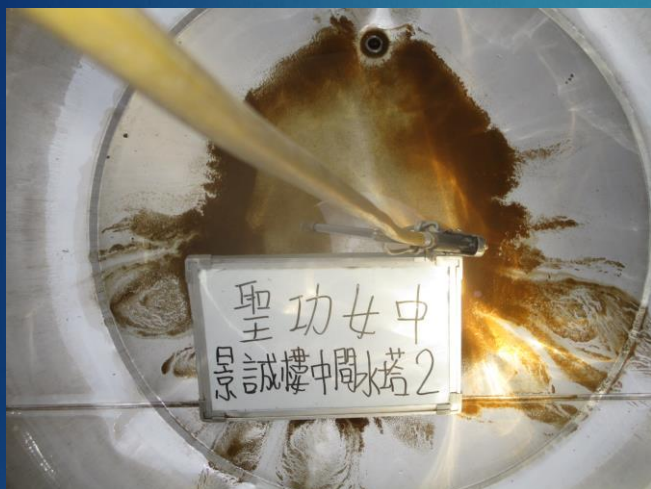

臺南市天主教聖功女子高級中學 1090116水塔清洗

1

臺南市天主教聖功女子高級中學 1090116水塔清洗

2

臺南市天主教聖功女子高級中學 1090116水塔清洗

3

臺南市天主教聖功女子高級中學 1090116水塔清洗

4