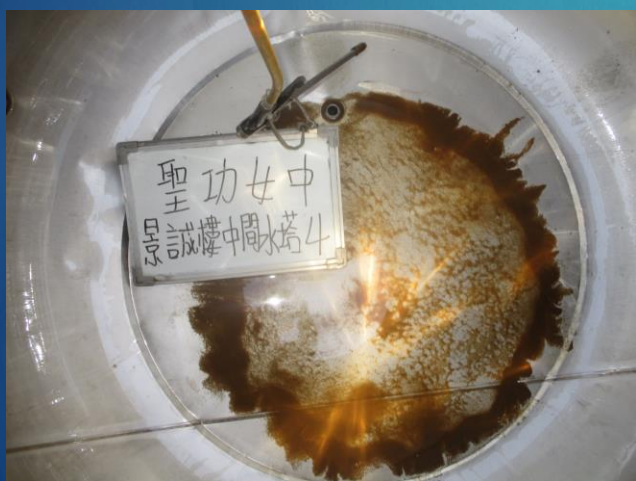

臺南市天主教聖功女子高級中學 1090116水塔清洗

1

臺南市天主教聖功女子高級中學 1090116水塔清洗

2

臺南市天主教聖功女子高級中學 1090116水塔清洗

3

臺南市天主教聖功女子高級中學 1090116水塔清洗

4