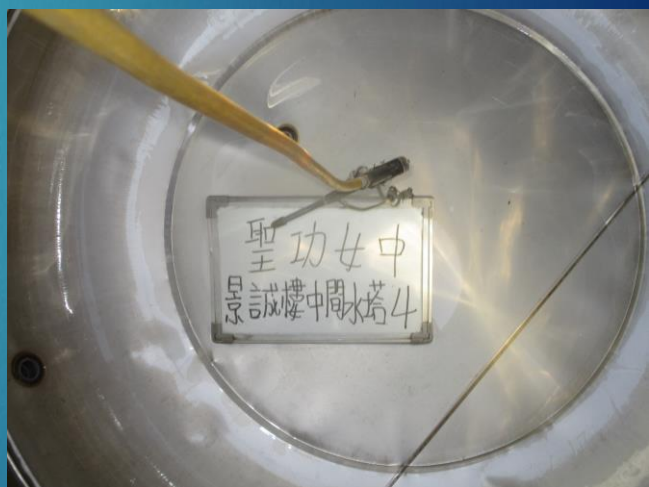

臺南市天主教聖功女子高級中學 1090116水塔清洗

1

臺南市天主教聖功女子高級中學 1090116水塔清洗

2

臺南市天主教聖功女子高級中學 1090116水塔清洗

3

臺南市天主教聖功女子高級中學 1090116水塔清洗

4

臺南市天主教聖功女子高級中學 1090116水塔清洗

5