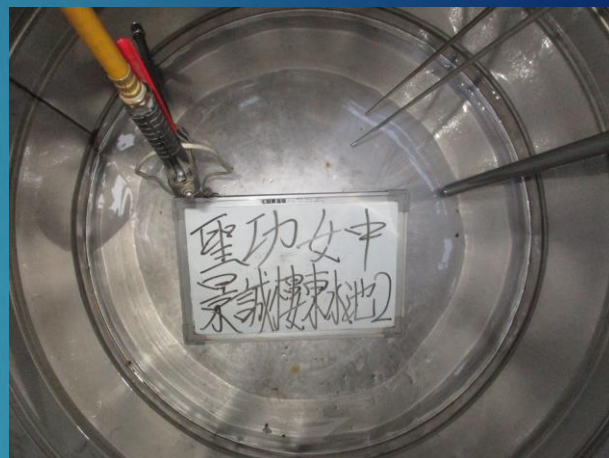

臺南市天主教聖功女子高級中學 1090116水塔清洗

1

臺南市天主教聖功女子高級中學 1090116水塔清洗

2

臺南市天主教聖功女子高級中學 1090116水塔清洗

3

臺南市天主教聖功女子高級中學 1090116水塔清洗

4