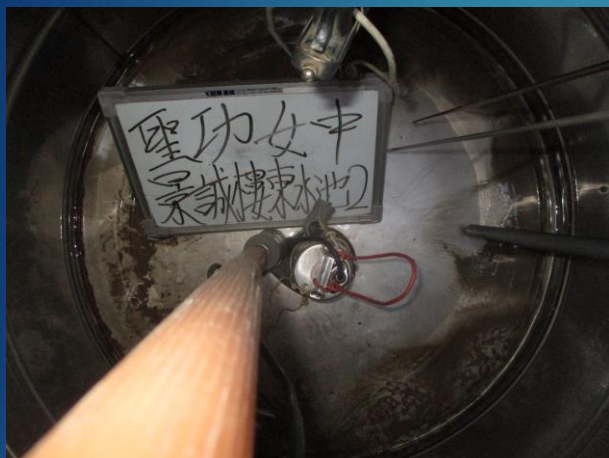

臺南市天主教聖功女子高級中學 1090116水塔清洗

1

臺南市天主教聖功女子高級中學 1090116水塔清洗

2

臺南市天主教聖功女子高級中學 1090116水塔清洗

3

臺南市天主教聖功女子高級中學 1090116水塔清洗

4