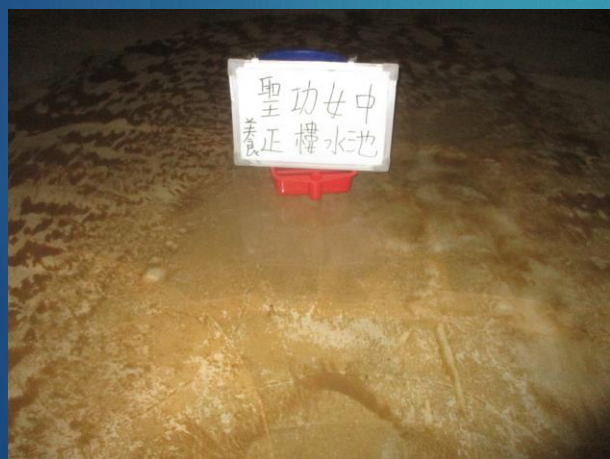

臺南市天主教聖功女子高級中學 1090116水塔清洗

1

臺南市天主教聖功女子高級中學 1090116水塔清洗

2

臺南市天主教聖功女子高級中學 1090116水塔清洗

3

臺南市天主教聖功女子高級中學 1090116水塔清洗

4