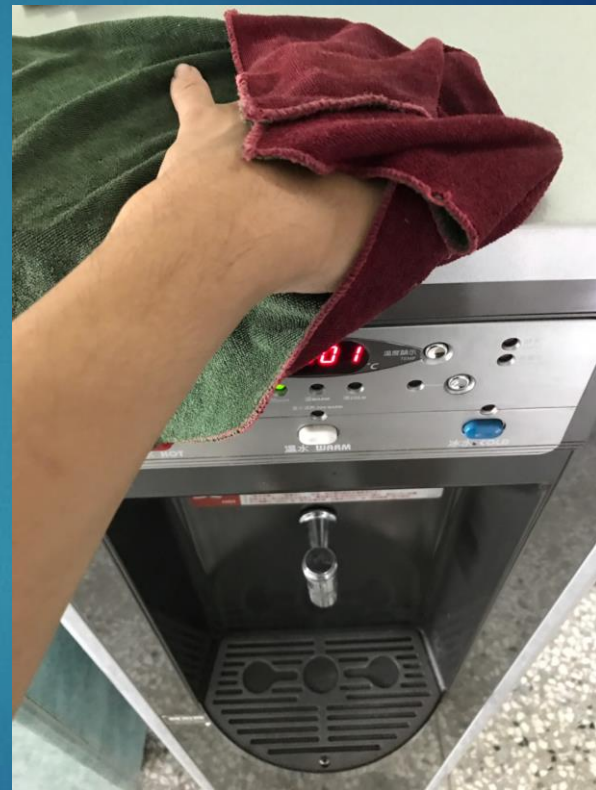

臺南市天主教聖功女子高級中學 1090118飲水機保養

1

臺南市天主教聖功女子高級中學 1090118飲水機保養

2

臺南市天主教聖功女子高級中學 1090118飲水機保養

臺南市天主教聖功女子高級中學 1090118飲水機保養

4